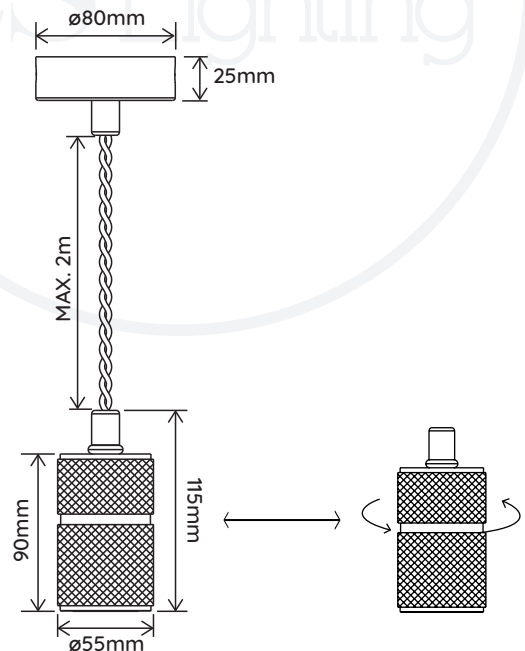

Elements Lighting
PARIS