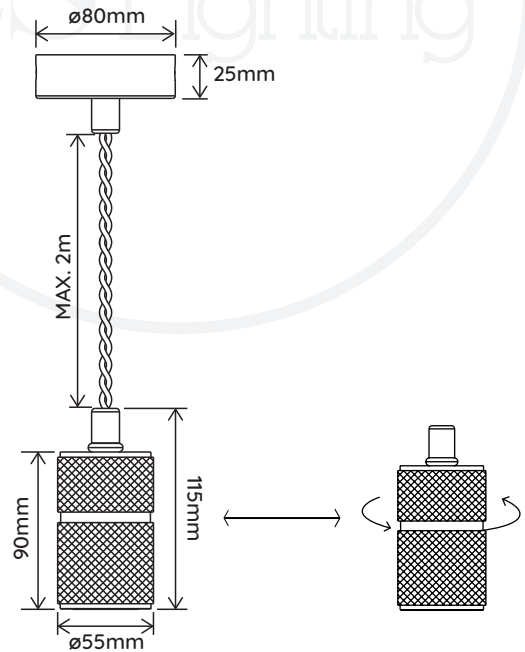

# MADISON

SUSPENSION ET LUSTRE | IN THE AIR

REFERENCE	106002		
COULEUR COLOR	Pied de lampe Lamp Base	Câble Cable	Patère Ceiling Plate
	Or/Noir Gold/Black	Noir Black	Noir Black
MATÉRIAUX MATERIAL	Aluminium Aluminum		
DIMENSION DU PRODUIT PRODUCT DIMENSION	ø50*H115mm Longueur câble max.   Max. Cable Length: 2m		
POIDS DU PRODUIT PRODUCT WEIGHT	0.44kg		
DIMENSION DU CARTON CARTON DIMENSION	100*100*250mm		
POIDS DU CARTON CARTON G.W.	0.58kg		
BARCODE	4897089364798		
IP	IP20		
PUISSANCE MAX. MAX. POWER	MAX. LED 1 x 15W Lamp source not included   Lampe non fournie		
CULOT LAMP BASE	E27		
TENSION D'ENTRÉE INPUT VOLTAGE	220V-240V (CLASS I)		
FRÉQUENCE FREQUENCY	50/60Hz		

\*LA PARTIE SUPÉRIEURE EST ROTATIVE À 350° | THE UPPER PART IS 350° ROTATABLE

9 Rue Ambroise Croizat  
77183 Croissy Beaubourg  
France  
01 57 10 03 55

contact@elements-lighting.fr  
www.elements-lighting.fr

Câble | Cable

Patère | Ceiling Plate

Elements Lighting  
PARIS